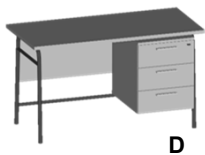

Školska klupa jednosjed - Klasik / One-seater school desk - Klasik

Art.	W	D	H
80001	65	50	65
81001	65	50	73,5

Školska klupa dvosjed - Klasik / Two-seater school desk - Klasik

Art.	W	D	H
80003	130	50	65
81003	130	50	73,5

Školski stolac - Klasik / School chair - Klasik

Art.	W	D	H
80101	39	39	38/72
81101	43	51	46/81

Katedra za nastavnika - Klasik / Table for teachers - Klasik

Art.	W	D	H
81013	130	60	73,5

Katedra za nastavnika s ladicama na zaključavanje - Klasik / Table for teachers with lockable drawers - Klasik