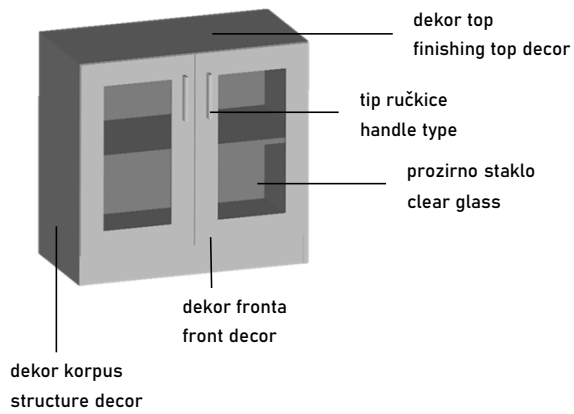

Niski ormarić - par staklenih vrata u okviru od iverala / Low cabinet - a pair of glass doors in a chipboard frame

Primjer narudžbe:

Order example:

ART. **CH 80003**

artikl
article

dekor top, korpus i fronte
finishing top, structure and fronts decor