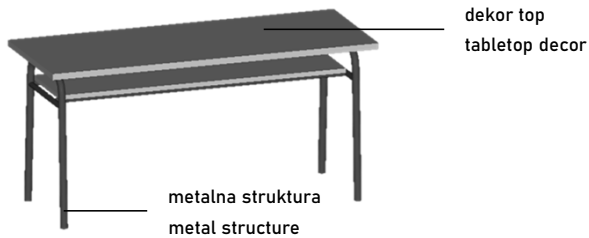

Top
KorpusTabletop
StructureTrešnja
Cherry

Sjedalo i naslon stolaca / Seat and backrest for chairs

Sjedalo
NaslonSeat
backrestBukva
Beech

Metalna struktura za stol i stolce / Metal structure for table and chairs

Metalna struktura

Metal structure

Crna
BlackPlava
Blue

Ručkice / Handles

PVC siva
PVC grey

Školska klupa / School table

Primjer narudžbe:
Order example:

ART. **CH 80003 C**